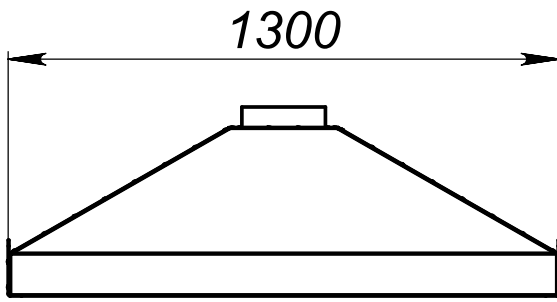

ТЕХНИЧЕСКИЕ ХАРАКТЕРИСТИКИ

№	Характеристика	Значение
1	Габариты (ШхГхВ)	1300 x 400 x 800 мм
2	Внешний диаметр патрубка	199 мм
3	Вес	12 кг

Архангельск (8182)63-90-72
Астана (7172)727-132
Астрахань (8512)99-46-04
Барнаул (3852)73-04-60
Белгород (4722)40-23-64
Брянск (4832)59-03-52
Владивосток (423)249-28-31
Волгоград (844)278-03-48
Вологда (8172)26-41-59
Воронеж (473)204-51-73
Екатеринбург (343)384-55-89
Иваново (4932)77-34-06