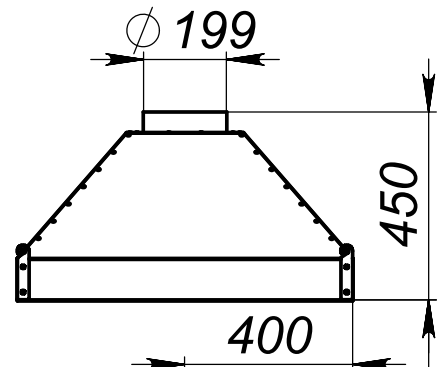

ТЕХНИЧЕСКИЕ ХАРАКТЕРИСТИКИ

№	Характеристика	Значение
1	Габариты (ШхГхВ)	1300 x 400 x 800 мм
2	Внешний диаметр патрубка	199 мм
3	Вес	12 кг

Архангельск (8182)63-90-72
Астана (7172)727-132
Астрахань (8512)99-46-04
Барнаул (3852)73-04-60
Белгород (4722)40-23-64
Брянск (4832)59-03-52
Владивосток (423)249-28-31
Волгоград (844)278-03-48
Вологда (8172)26-41-59
Воронеж (473)204-51-73
Екатеринбург (343)384-55-89
Иваново (4932)77-34-06