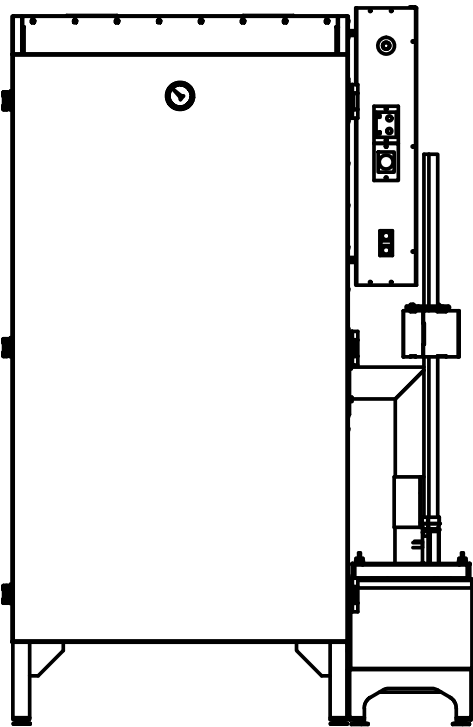

ВЫТЯЖНЫЕ ЗОНТЫ V31 ДЛЯ КОПТИЛЬНЫХ КАМЕР ИЖИЦА-1200

При работе коптильный камер Ижица-1200, 95% дыма осаждается на продукте.

Оставшаяся прозрачная фракция дыма находится в камере. Для её эффективного удаления из помещения при открытии двери коптильной камеры мы рекомендуем использовать вытяжной зонт V31.

ТЕХНИЧЕСКИЕ ХАРАКТЕРИСТИКИ

№	Характеристика	Значение
1	Габариты (ШхГхВ)	1300 x 400 x 800 мм
2	Внешний диаметр патрубка	199 мм
3	Вес	12 кг

Архангельск (8182)63-90-72
Астана (7172)727-132
Астрахань (8512)99-46-04
Барнаул (3852)73-04-60
Белгород (4722)40-23-64
Брянск (4832)59-03-52
Владивосток (423)249-28-31
Волгоград (844)278-03-48
Вологда (8172)26-41-59
Воронеж (473)204-51-73
Екатеринбург (343)384-55-89
Иваново (4932)77-34-06