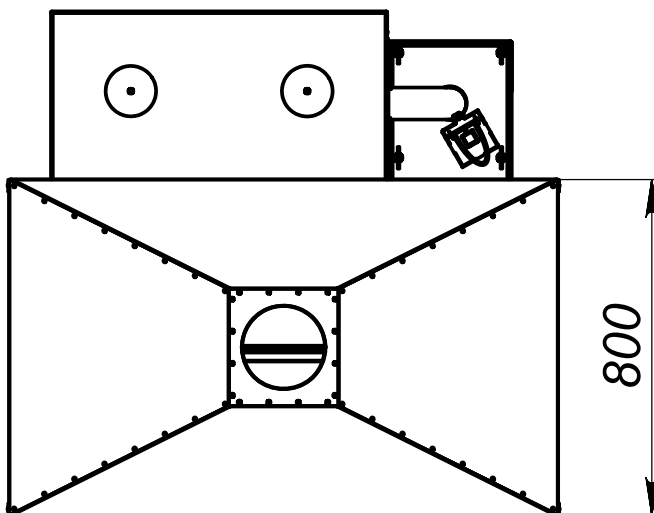

ВЫТЯЖНЫЕ ЗОНТЫ V31 ДЛЯ КОПТИЛЬНЫХ КАМЕР ИЖИЦА-1200

При работе коптильный камер Ижица-1200, 95% дыма осаждается на продукте.

Оставшаяся прозрачная фракция дыма находится в камере. Для её эффективного удаления из помещения при открытии двери коптильной камеры мы рекомендуем использовать вытяжной зонт V31.

ТЕХНИЧЕСКИЕ ХАРАКТЕРИСТИКИ

№	Характеристика	Значение
1	Габариты (ШхГхВ)	1300 x 400 x 800 мм
2	Внешний диаметр патрубка	199 мм
3	Вес	12 кг

Архангельск (8182)63-90-72
Астана (7172)727-132
Астрахань (8512)99-46-04
Барнаул (3852)73-04-60
Белгород (4722)40-23-64
Брянск (4832)59-03-52
Владивосток (423)249-28-31
Волгоград (844)278-03-48
Вологда (8172)26-41-59
Воронеж (473)204-51-73
Екатеринбург (343)384-55-89
Иваново (4932)77-34-06