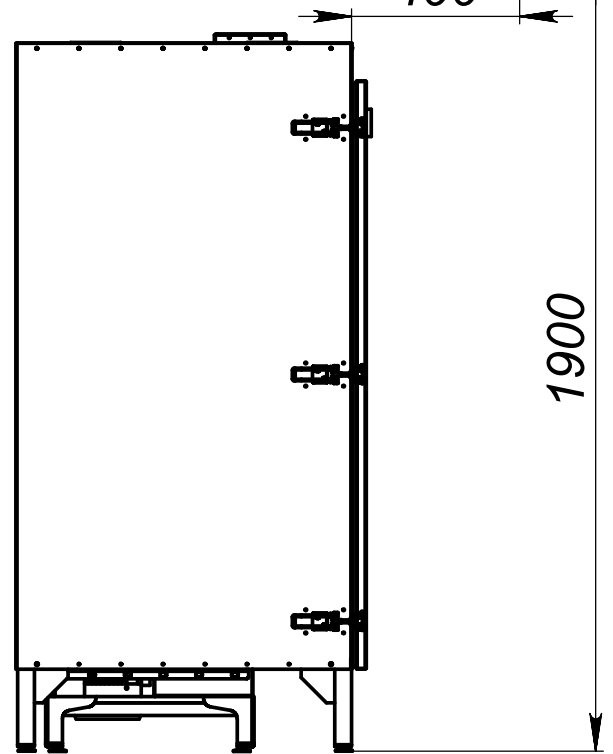

ТЕХНИЧЕСКИЕ ХАРАКТЕРИСТИКИ

№	Характеристика	Значение
1	Габариты (ШхГхВ)	1300 x 400 x 800 мм
2	Внешний диаметр патрубка	199 мм
3	Вес	12 кг

Архангельск (8182)63-90-72
Астана (7172)727-132
Астрахань (8512)99-46-04
Барнаул (3852)73-04-60
Белгород (4722)40-23-64
Брянск (4832)59-03-52
Владивосток (423)249-28-31
Волгоград (844)278-03-48
Вологда (8172)26-41-59
Воронеж (473)204-51-73
Екатеринбург (343)384-55-89
Иваново (4932)77-34-06