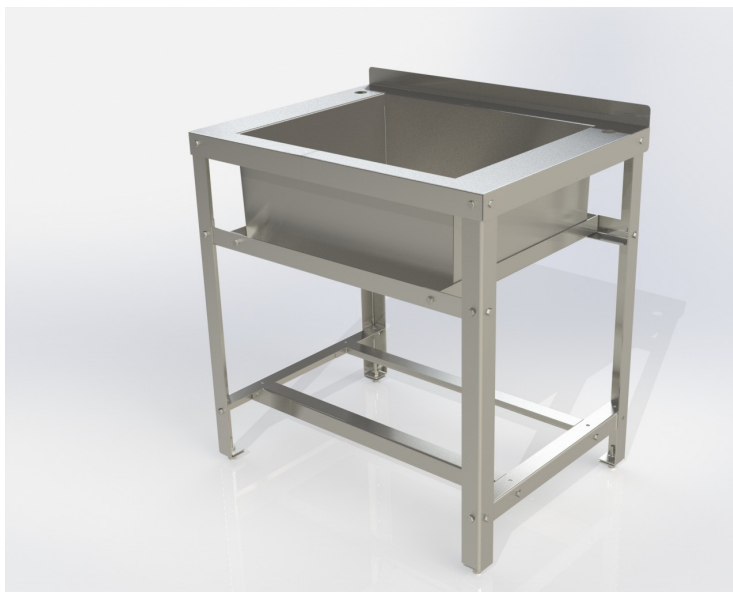

# МОЙКИ ИЖИЦА М800

Есть возможность крепежа крана.

Есть отверстие для крепежа стандартного слива - 90 мм.