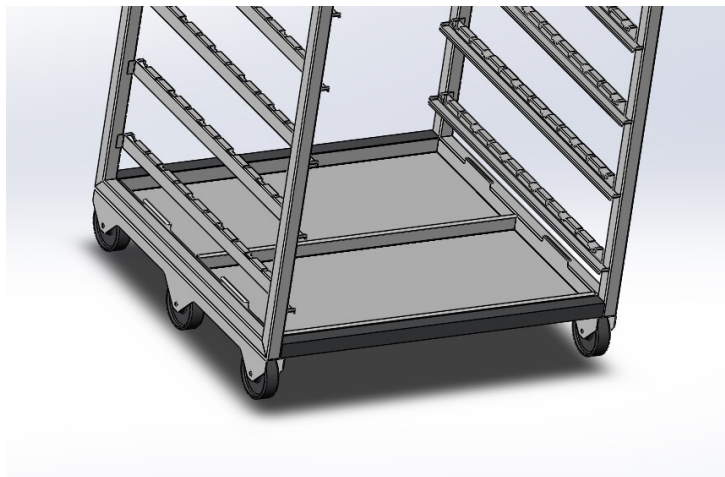

КОМПЛЕКТЫ ПОДДОНОВ СБОРА ЖИРА ДЛЯ ЕВРОРАМЫ КОМПЛЕКТЫ КРЮЧКОВ ДЛЯ РАЗВЕСКИ КУСКОВОГО МЯСА

Технические характеристики

Архангельск (8182)63-90-72
Астана (7172)727-132
Астрахань (8512)99-46-04
Барнаул (3852)73-04-60
Белгород (4722)40-23-64
Брянск (4832)59-03-52
Владивосток (423)249-28-31
Волгоград (844)278-03-48
Вологда (8172)26-41-59
Воронеж (473)204-51-73
Екатеринбург (343)384-55-89
Иваново (4932)77-34-06

КОМПЛЕКТЫ ПОДДОНОВ РОД СБОРА ЖИРА ДЛЯ ЕВРОРАМЫ-Z115 (2 шт.)

ТЕХНИЧЕСКИЕ ХАРАКТЕРИСТИКИ

№	Характеристика	Значение
1	Габариты (ШxГxВ)	0,69 x 0,35 x 0,4 м
2	Общий объем	0,1 м ³
3	Вес	15 кг

КОМПЛЕКТЫ КРЮЧКОВ KR64 ДЛЯ РАЗВЕСКИ КУСКОВОГО МЯСА (64 шт.)