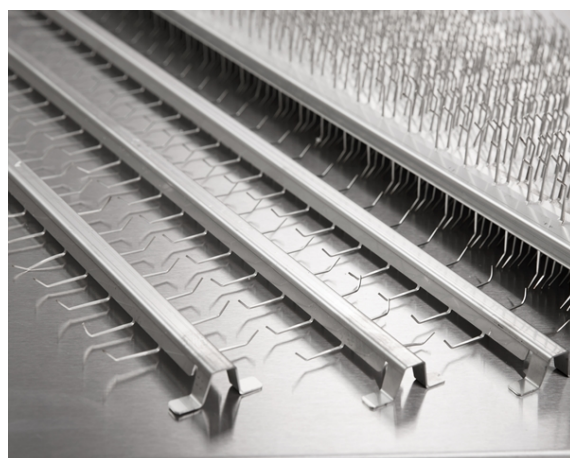

ТЕХНИЧЕСКИЕ ХАРАКТЕРИСТИКИ

Габариты (ШхГхВ): 0,2 x 0,7 x 0,3 м

Общий объем: 0,04 м³

Вес: 20 кг