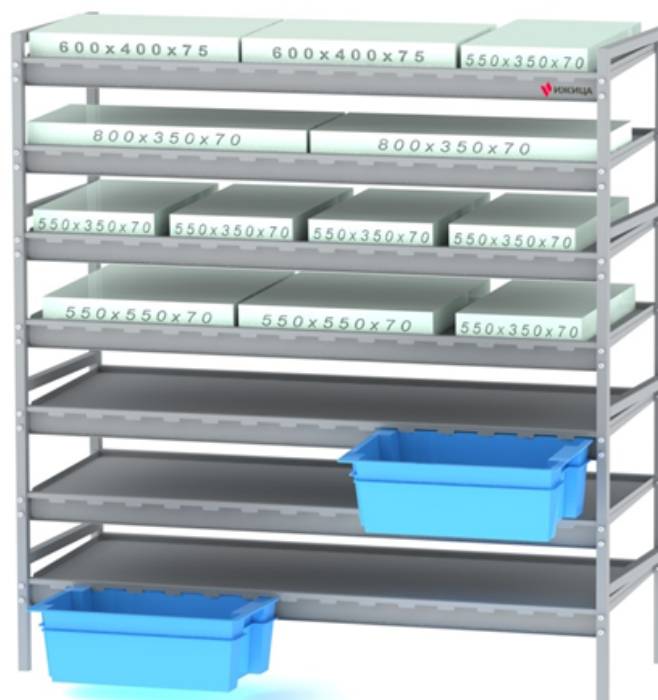

СТЕЛЛАЖИ ДЛЯ ДЕФРОСТАЦИИ 7LEV

Стеллажи для дефростации
(разморозки), 7 ярусов с шагом по
высоте в 240 мм.

ТЕХНИЧЕСКИЕ ХАРАКТЕРИСТИКИ

№	Характеристика	Значение
1	Материал	Нержавеющая сталь
2	Габаритные размеры (ШхГхВ), мм	1680 x 646 x 1765
3	Масса, кг	23 кг
4	Количество ярусов	7
4	Общий объем, м ³	1,93